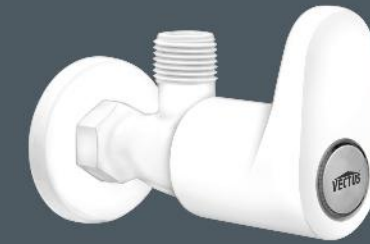

2 Way Bib Cock
M.R.P. ₹460/-

Mini Sink Cock (W/M)
M.R.P. ₹555/-

Mini Swan Neck (T/M)
M.R.P. ₹560/-

Sink Cock (W/M)
M.R.P. ₹600/-

Swan Neck (T/M)
M.R.P. ₹610/-

AVAILABLE COLOURS:

 White Body & Blue
Handle & Flange

 Ivory Body & Yellow
Handle & Flange

*Available with ISI mark : Bib Cock, Angle Cock, Long Body Bib Cock & Pillar Cock

PTMT TAPS SMART SERIES

- ★ Rust free
- ★ Durable against hard water
- ★ Elegant appearance
- ★ Quarter turn fitting
- ★ Safe against theft
- ★ Suitable for cold and hot water up to 75° C

Bib Cock
M.R.P. ₹215/-

Angle Cock
M.R.P. ₹200/-

Nozzle Cock
M.R.P. ₹235/-

Long Body Bib Cock
M.R.P. ₹260/-

Pillar Cock
M.R.P. ₹300/-

2 Way Angle Cock
M.R.P. ₹430/-

2 Way Bib Cock
M.R.P. ₹460/-

Mini Sink Cock (W/M)
M.R.P. ₹555/-

Mini Swan Neck (T/M)
M.R.P. ₹560/-

Sink Cock (W/M)
M.R.P. ₹610/-

Swan Neck (T/M)
M.R.P. ₹600/-

AVAILABLE COLOURS:

White

Ivory

*Available with ISI mark : Bib Cock, Angle Cock, Long Body Bib Cock & Pillar Cock